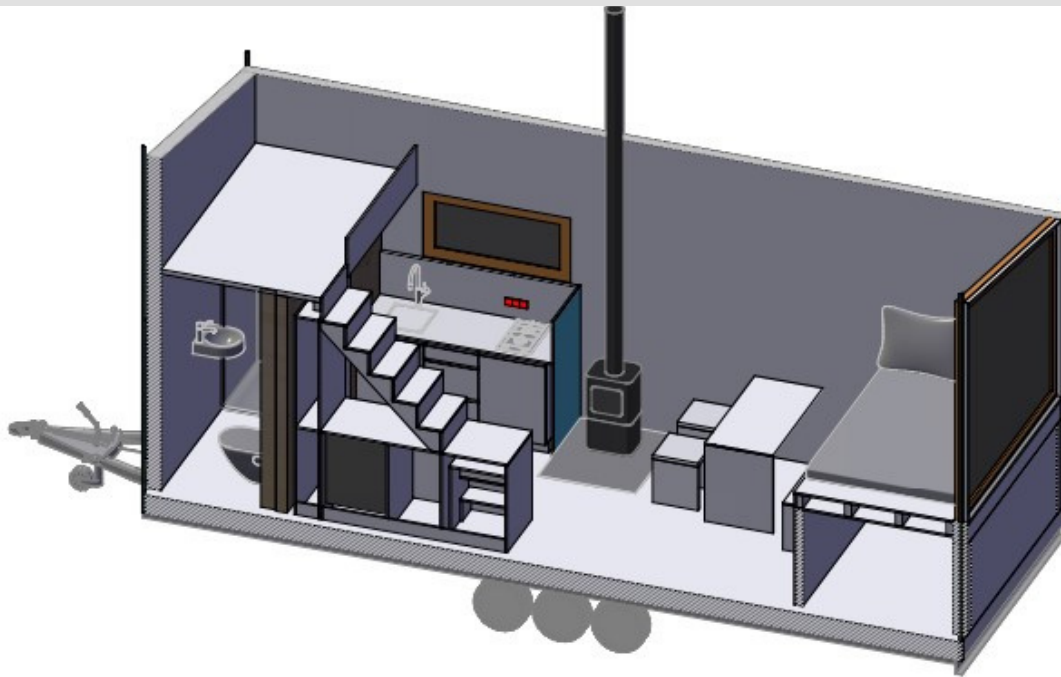

## Preis und Ausstattungsliste

Abmessungen (Länge x Breite außen x Höhe innen)	7,2m x 2,55m x 4m
Trailer	Bis 3,5t
Wohnfläche ca.	17 m <sup>2</sup> (Wohnzimmer, Schlafzimmer, Bad)
Fenster und Türen	2fach Verglasung
Heizung	Klimaanlage Heizen und Kühlen
Elektroinstallation	Lichtschalter 4 Stück Einzelsteckdosen max. 10 Stk. Lampen mit Schalter 3 Stück
Boiler	30l elektrisch
Sanitäres Leitungssystem	Frischwassersystem Abwassersystem

### Wohnküche

- 1,50m lange Küchenzeile mit:
- Kühl-Gefrier-Kombi
- Moderner 2-flammiger Küchenherd
- Spüle mit Einhandmischer

### Bad

- Wellness-Duschkabine vollverglast
- 70cm x 100cm
- Waschbecken und Spiegel
- hochwertige Komposttoilette
- Handtuchhalter elektrisch beheizt

### Wohnzimmer

- Loft mit Matratzen und Regal mit Schrank-Treppe
- 160 Bett
- 1m x 1m lange Sitzbank
- Esstisch ca. 100cm x 60cm mit 2 Hocker

ab 54 525€ / 64 885€ inkl MwSt